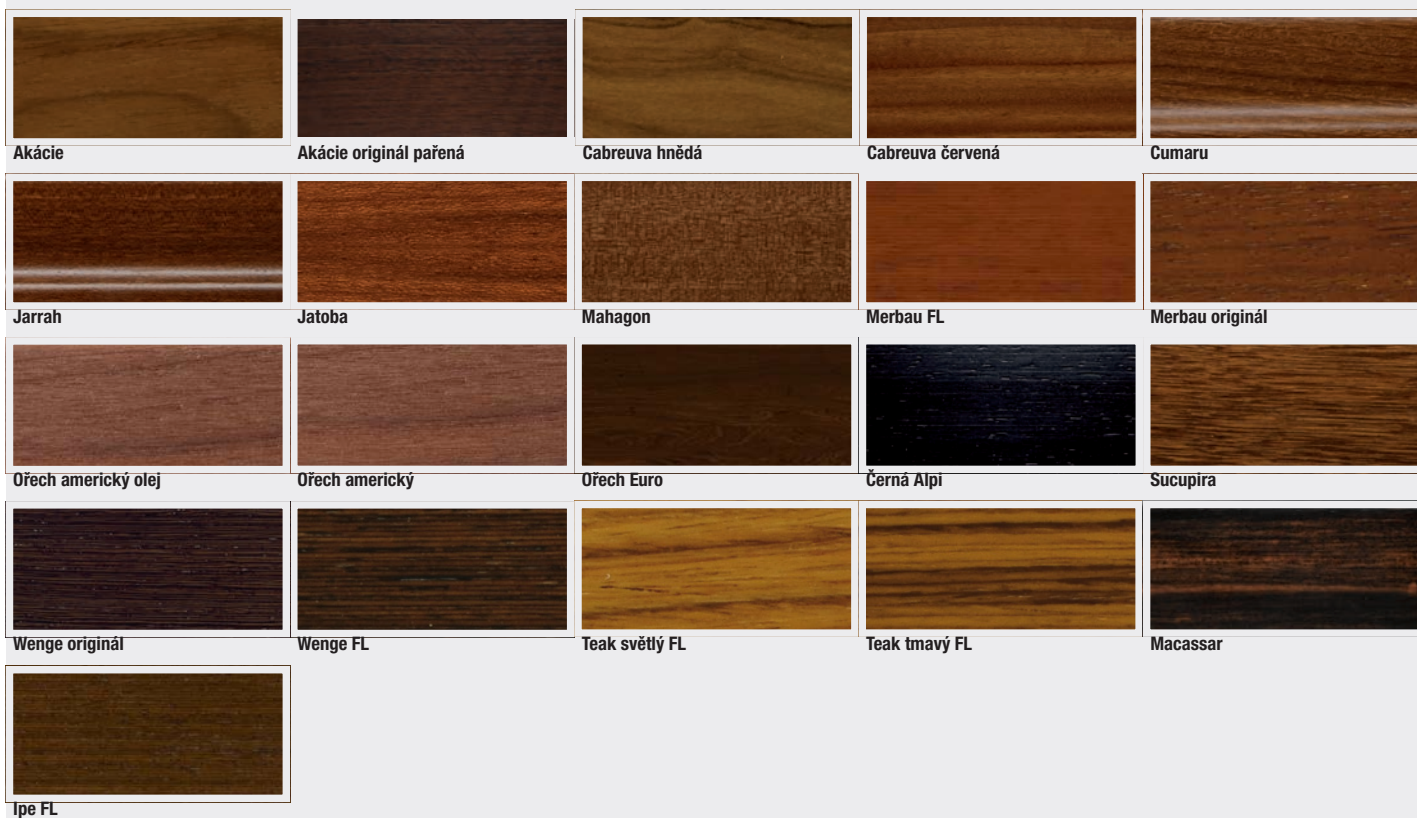

PŘEHLED DŘEVIN

DUBY

TRENDY OAKS (BAREVNÉ DUBY)

KARTÁČOVANÉ, BAREVNÉ DUBY

OSTATNÍ DŘEVINY – SVĚTLÉ BARVY

PŘEHLED DŘEVIN

OSTATNÍ DŘEVINY – HNĚDÉ BARVY

OSTATNÍ DŘEVINY – TMAVÉ BARVY