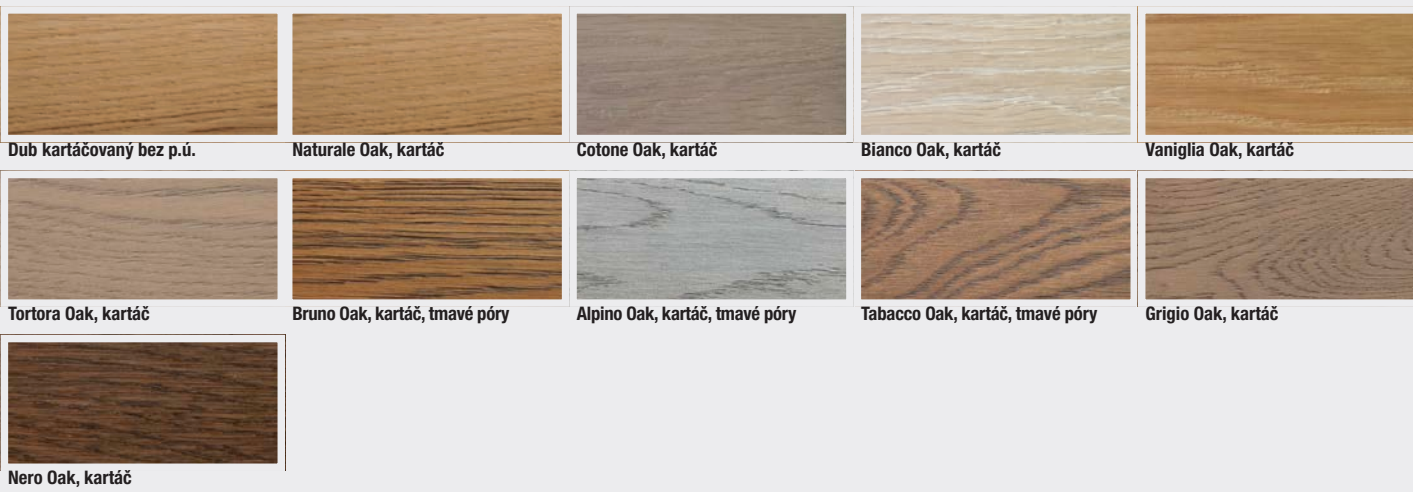

PŘEHLED DŘEVIN

DUBY

TRENDY OAKS (BAREVNÉ DUBY)

KARTÁČOVANÉ, BAREVNÉ DUBY

OSTATNÍ DŘEVINY – SVĚTLÉ BARVY

PŘEHLED DŘEVIN

OSTATNÍ DŘEVINY – HNĚDÉ BARVY

OSTATNÍ DŘEVINY – TMAVÉ BARVY