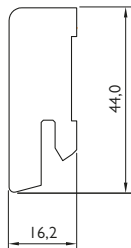

16x44 Cubica

Lišta s MDF jádrem obalená fólií

Formát (mm)	16,2 x 44,0 x 2500
Balení	10 ks = 25 m
Hmotnost balení (kg)	12,6
Nosič	MDF
Povrchová úprava	Fólie

Formát (mm)	16,2 x 44,0 x 2400
Balení	10 ks = 24 m
Hmotnost balení (kg)	12,1
Nosič	MDF
Povrchová úprava	Fólie

Název dekoru	Vhodné pro podlahy	Kód	Dostupnost	Kč/m bez DPH	Kód	Dostupnost	Kč/m bez DPH
Dub Honey	F025-Honey, F026-Gingerbread				P050022-2,4	S	74,00
Ořech Authentic		P050051	S*	74,00	P050051-2,4	S	74,00
Dub Cassandra		P050129	S*	74,00	P050129-2,4	S	74,00
Dub Sardinia	F051-Coconut	P050131	S*	74,00	P050131-2,4	S	74,00
Kámen Oyster	F014-Sea Salt, F015-Oyster, F023-Verona, F024-Terrazzo, F027-Ceppo, F029-Coquille, F030-Pebble beach, BRI005-Deer	P050159	S*	74,00	P050159-2,4	S*	74,00
Kámen Caviar		P050162	S*	74,00	P050162-2,4	S	74,00
Javor bílý		P050223	S*	74,00	P050223-2,4	S	74,00
Bílá					P050233-2,4	S	74,00
Dub Stonehenge	F053-Stonehenge	P050251	S*	74,00	P050251-2,4	S*	74,00
Dub Congo		P050253	S*	74,00	P050253-2,4	S*	74,00
Dub Dolly	F035-Dolly	P050256	S*	74,00	P050256-2,4	S*	74,00
Dub Cohiba	F021-Cohiba	P050257	S*	74,00	P050257-2,4	S	74,00
Dub Whitsundays	F003-Whitsundays, F303-Ika	P050261	S*	74,00	P050261-2,4	S	74,00
Borovice		P050268	S*	74,00	P050268-2,4	S	74,00
Dub Celtic		P050282	S*	74,00	P050282-2,4	S	74,00
Dub Cognac	F019-Cognac				P050283-2,4	S	74,00
Dub Latte	F017-Champagne, F034 Latte, F099-Clooney, F317-Unagi, BRI002-Squirrel	P050284	S*	74,00	P050284-2,4	S	74,00
Kámen Sea Salt	F014 Sea Salt, F028-Jellyfish	P050287	S*	74,00	P050287-2,4	S	74,00
Dub Paris Tan	F001-Paris Tan	P050295	S*	74,00	P050295-2,4	S	74,00
Buk	Buk	P060047	S*	74,00	P060047-2,4	S	74,00
Dub	Dub	P060057	S*	74,00	P060057-2,4	S	74,00
Dub bílý		P070017	S*	74,00	P070017-2,4	S	74,00
Dub Black Beauty	F022-Black Beauty	P070030	S*	74,00	P070030-2,4	S*	74,00
Dub Eivissa	F033-Eivissa	P130008	S*	74,00	P130008-2,4	S	74,00
Dub Landhausdiele		P130010	S*	74,00	P130010-2,4	S	74,00
Dub Butter Crisps	F002-Butter Crisps, F018-Cider, F050-Crémat, F055-Apple Crumble, F102-Teddy Bear, F319-Anago, BRI004-Fox				P130017-2,4	S	74,00
Dub Rafia					P130028-2,4	S	74,00
Dub Coconut	F051-Coconut	P130031	S*	74,00	P130031-2,4	S	74,00
Dub Blush		P130054	S*	74,00	P130054-2,4	S	74,00
Dub pepřový		P130055	S*	74,00	P130055-2,4	S	74,00
Dub Majorca		P130060	S*	74,00	P130060-2,4	S	74,00
Dub Prairie dog	F051-Coconut, BRI001-Prairie dog	P130061	S*	74,00	P130061-2,4	S	74,00
Dub Truffle		P130063	S*	74,00	P130063-2,4	S	74,00
Dub Champagne	F017-Champagne	P130067	S*	74,00	P130067-2,4	S	74,00
Dub Alpaca		P130073	S*	74,00	P130073-2,4	S	74,00
Dub Raccoon	BRI003-Raccoon	P130079	S*	74,00	P130079-2,4	S	74,00
Dub Aronia		P130082	S*	74,00	P130082-2,4	S	74,00
Dub Vintage		P140009	S*	74,00	P140009-2,4	S	74,00
Dub Goose	F036-Goose	P140020	S*	74,00	P140020-2,4	S	74,00
Dub Brunette		P140027	S*	74,00	P140027-2,4	S*	74,00
Dub Provence		P160003	S*	74,00	P160003-2,4	S	74,00

Dostupnost soklových lišt PEDROSS 16 x 44 Cubica: